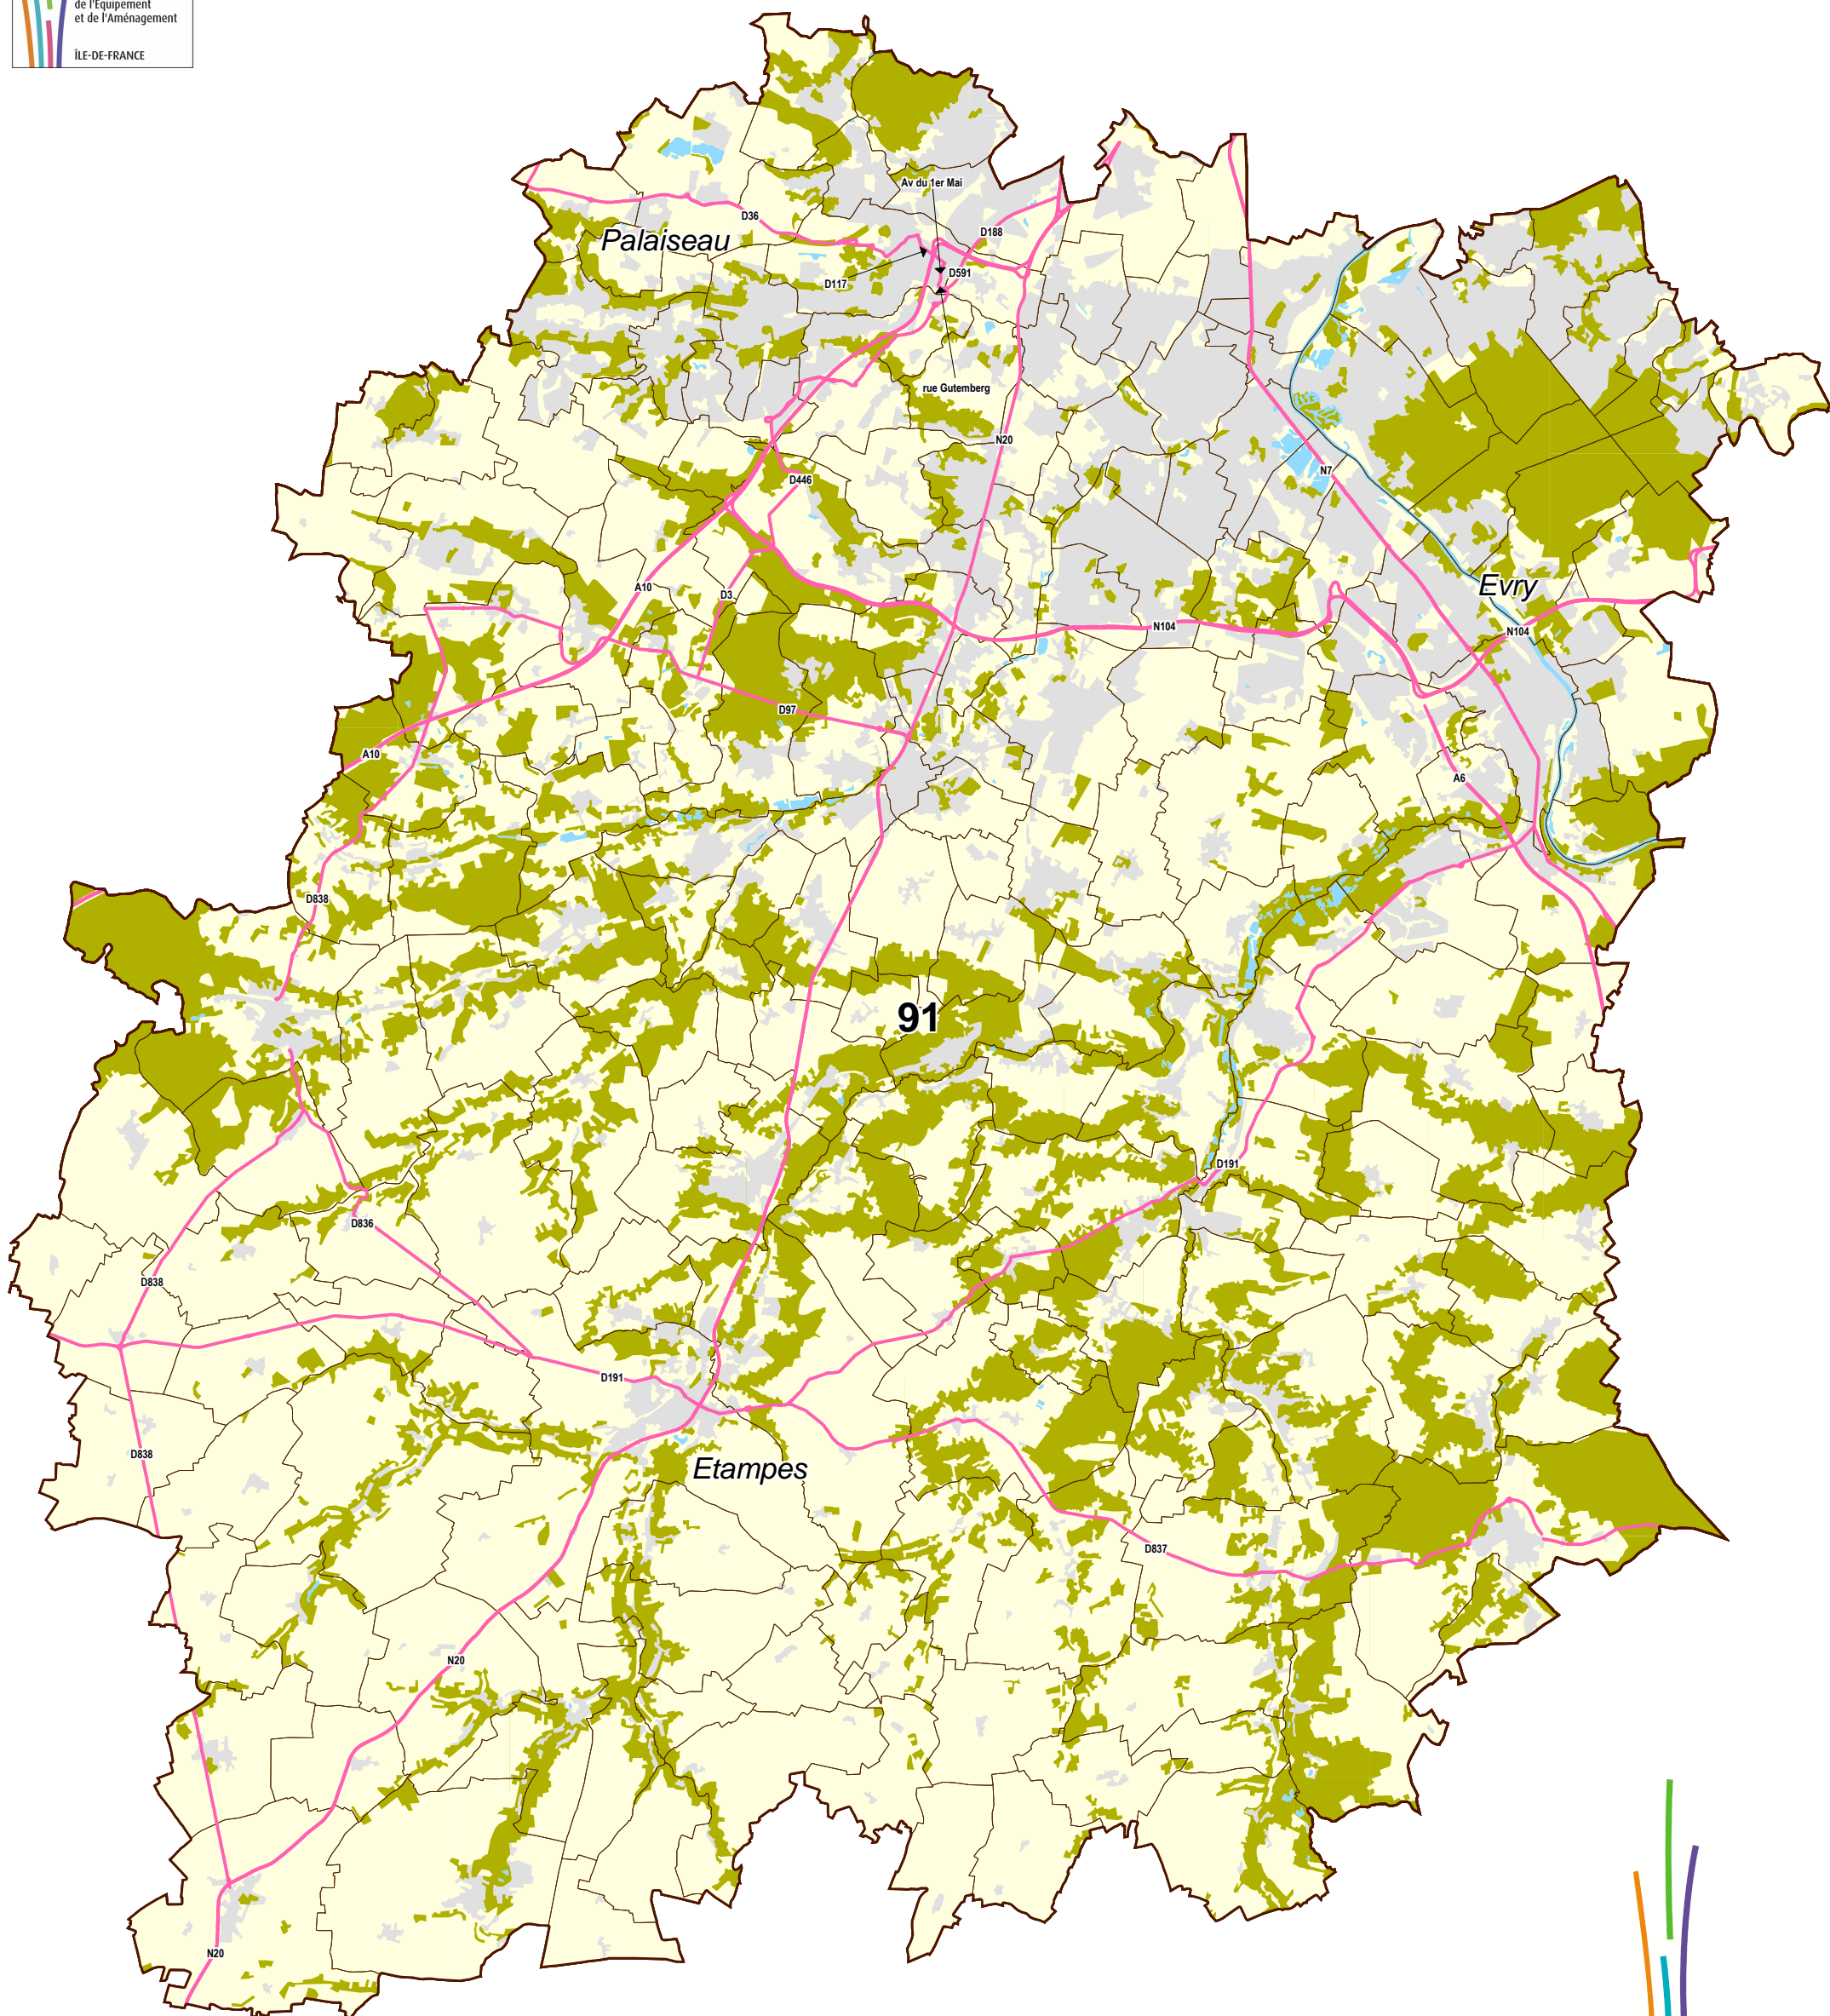

# PROPOSITIONS ITINERAIRES BOIS RONDS (ESSONNE)

sources : IGN / Géoroutes 2004 / IAURIF Osco 2003  
 copyright © DREIF/DIT 2005 / BD TOPO® Version 2 / GéoFLA © © IGN 2006  
 auteur DRIEA IF/SCEP/PID/CIG - MA

Nom doc:2011\_Bois\_ronds\_91.WOR

**BOIS RONDS**  
 — Nouvelles propositions

— Présent  
 pour  
 l'avenir